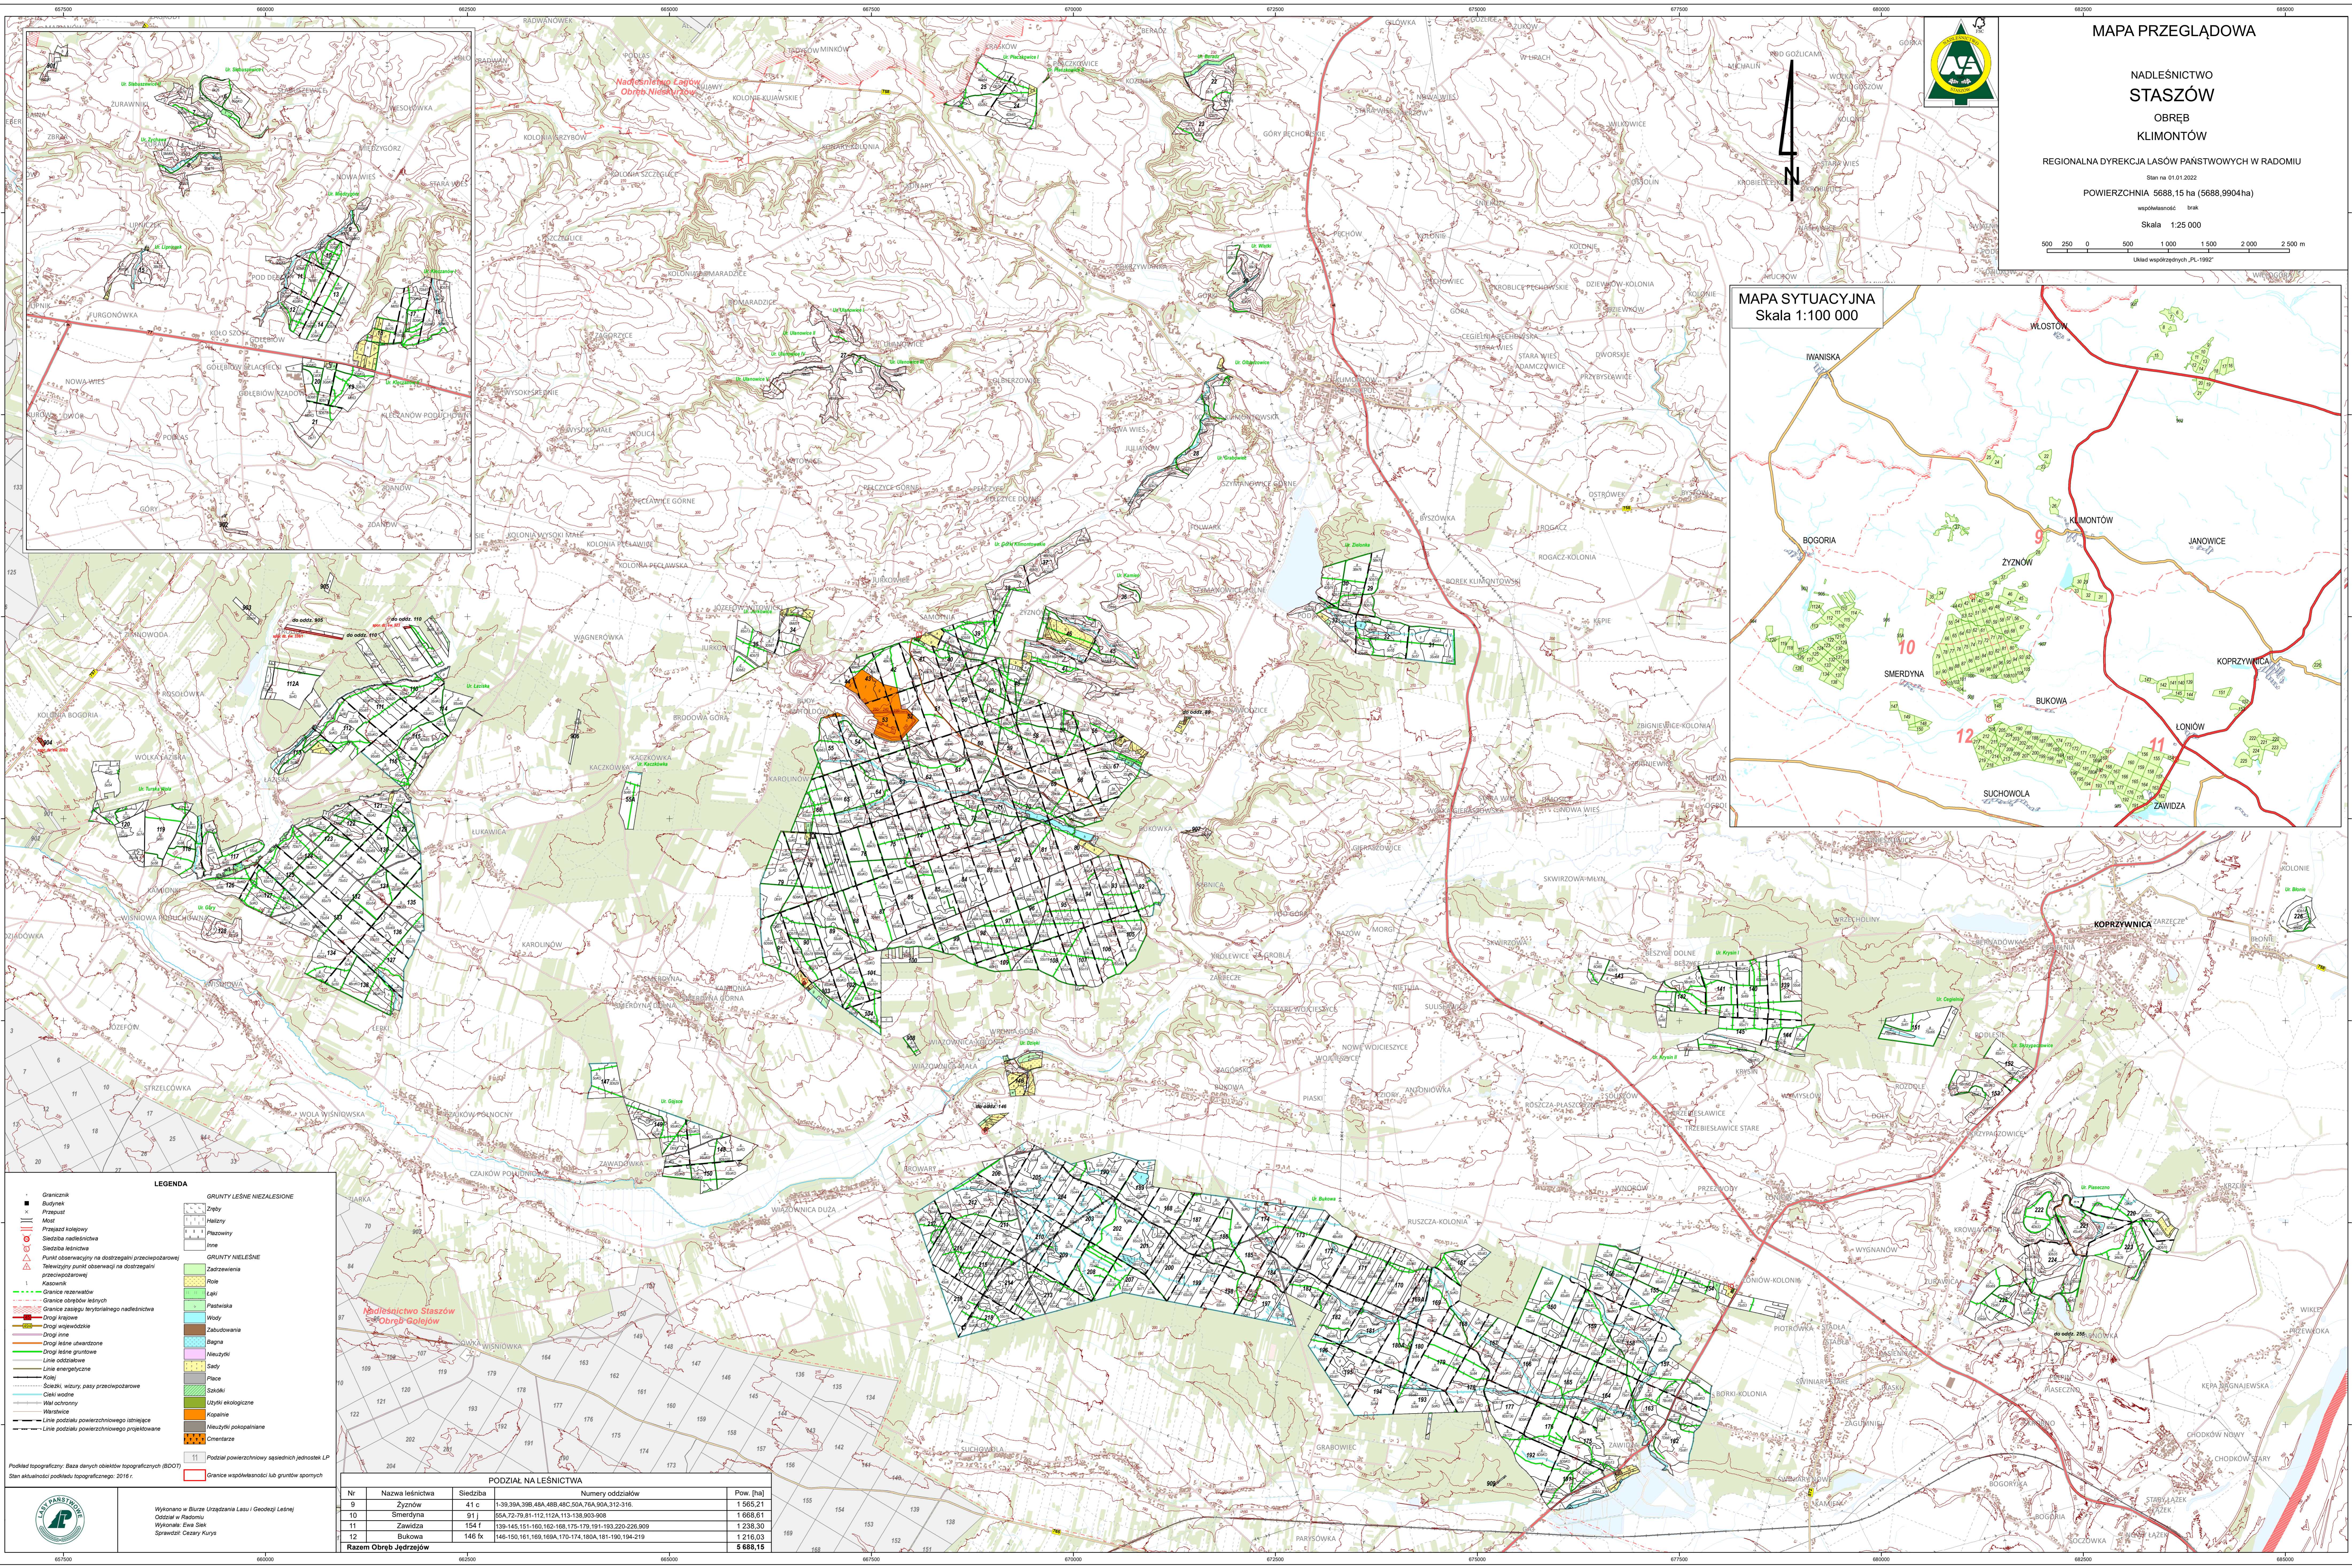

MAPA SYTUACYJNA
Skala 1:100 000

LEGENDA

- Granicznik
- Budynki
- Przebieg
- Przebieg kolejowy
- Siećba nadleśnicza
- Siećba leśnicza
- Punkt obserwacyjny na dostrzeżeniu pracodawcy
- Telewizyjny punkt obserwacji na dostrzeżeniu pracodawcy
- Kaszownik
- Granicze niezależne
- Granicze dzierżawczych
- Granicze zasięgu terytorialnego nadleśnictwa
- Drogi krajowe
- Drugi wojewódzkie
- Drugi inne
- Drugi leśne utwardzone
- Drugi leśne gruntowe
- Linie oddziałowe
- Linie energetyczne
- Kolej
- Siećki, wiatry, pasy pracodawcy
- Cieki wodne
- Wiaty ochronne
- Wąskielce
- Linie podziału powierzchniowego istniejące
- Linie podziału powierzchniowego projektowane

GRUNTY LEŚNE NIEZALEŻNE

- Zięby
- Halizny
- Płazowiny
- Inne

GRUNTY NIELEŚNE

- Zadrzewienia
- Role
- Laki
- Pastwiska
- Wody
- Zabudowania
- Blagonia
- Neużytki
- Sady
- Pławy
- Sensaki
- Użytki ekologiczne
- Kopanie
- Neużytki polikulturowe
- Cmentarze

Podział powierzchniowy: 11 Podział powierzchniowy sąsiednich jednostek LP

Podział topograficzny: Baza danych obiektów topograficznych (BDOT)

Stan aktualności podziału topograficznego: 2016 r.