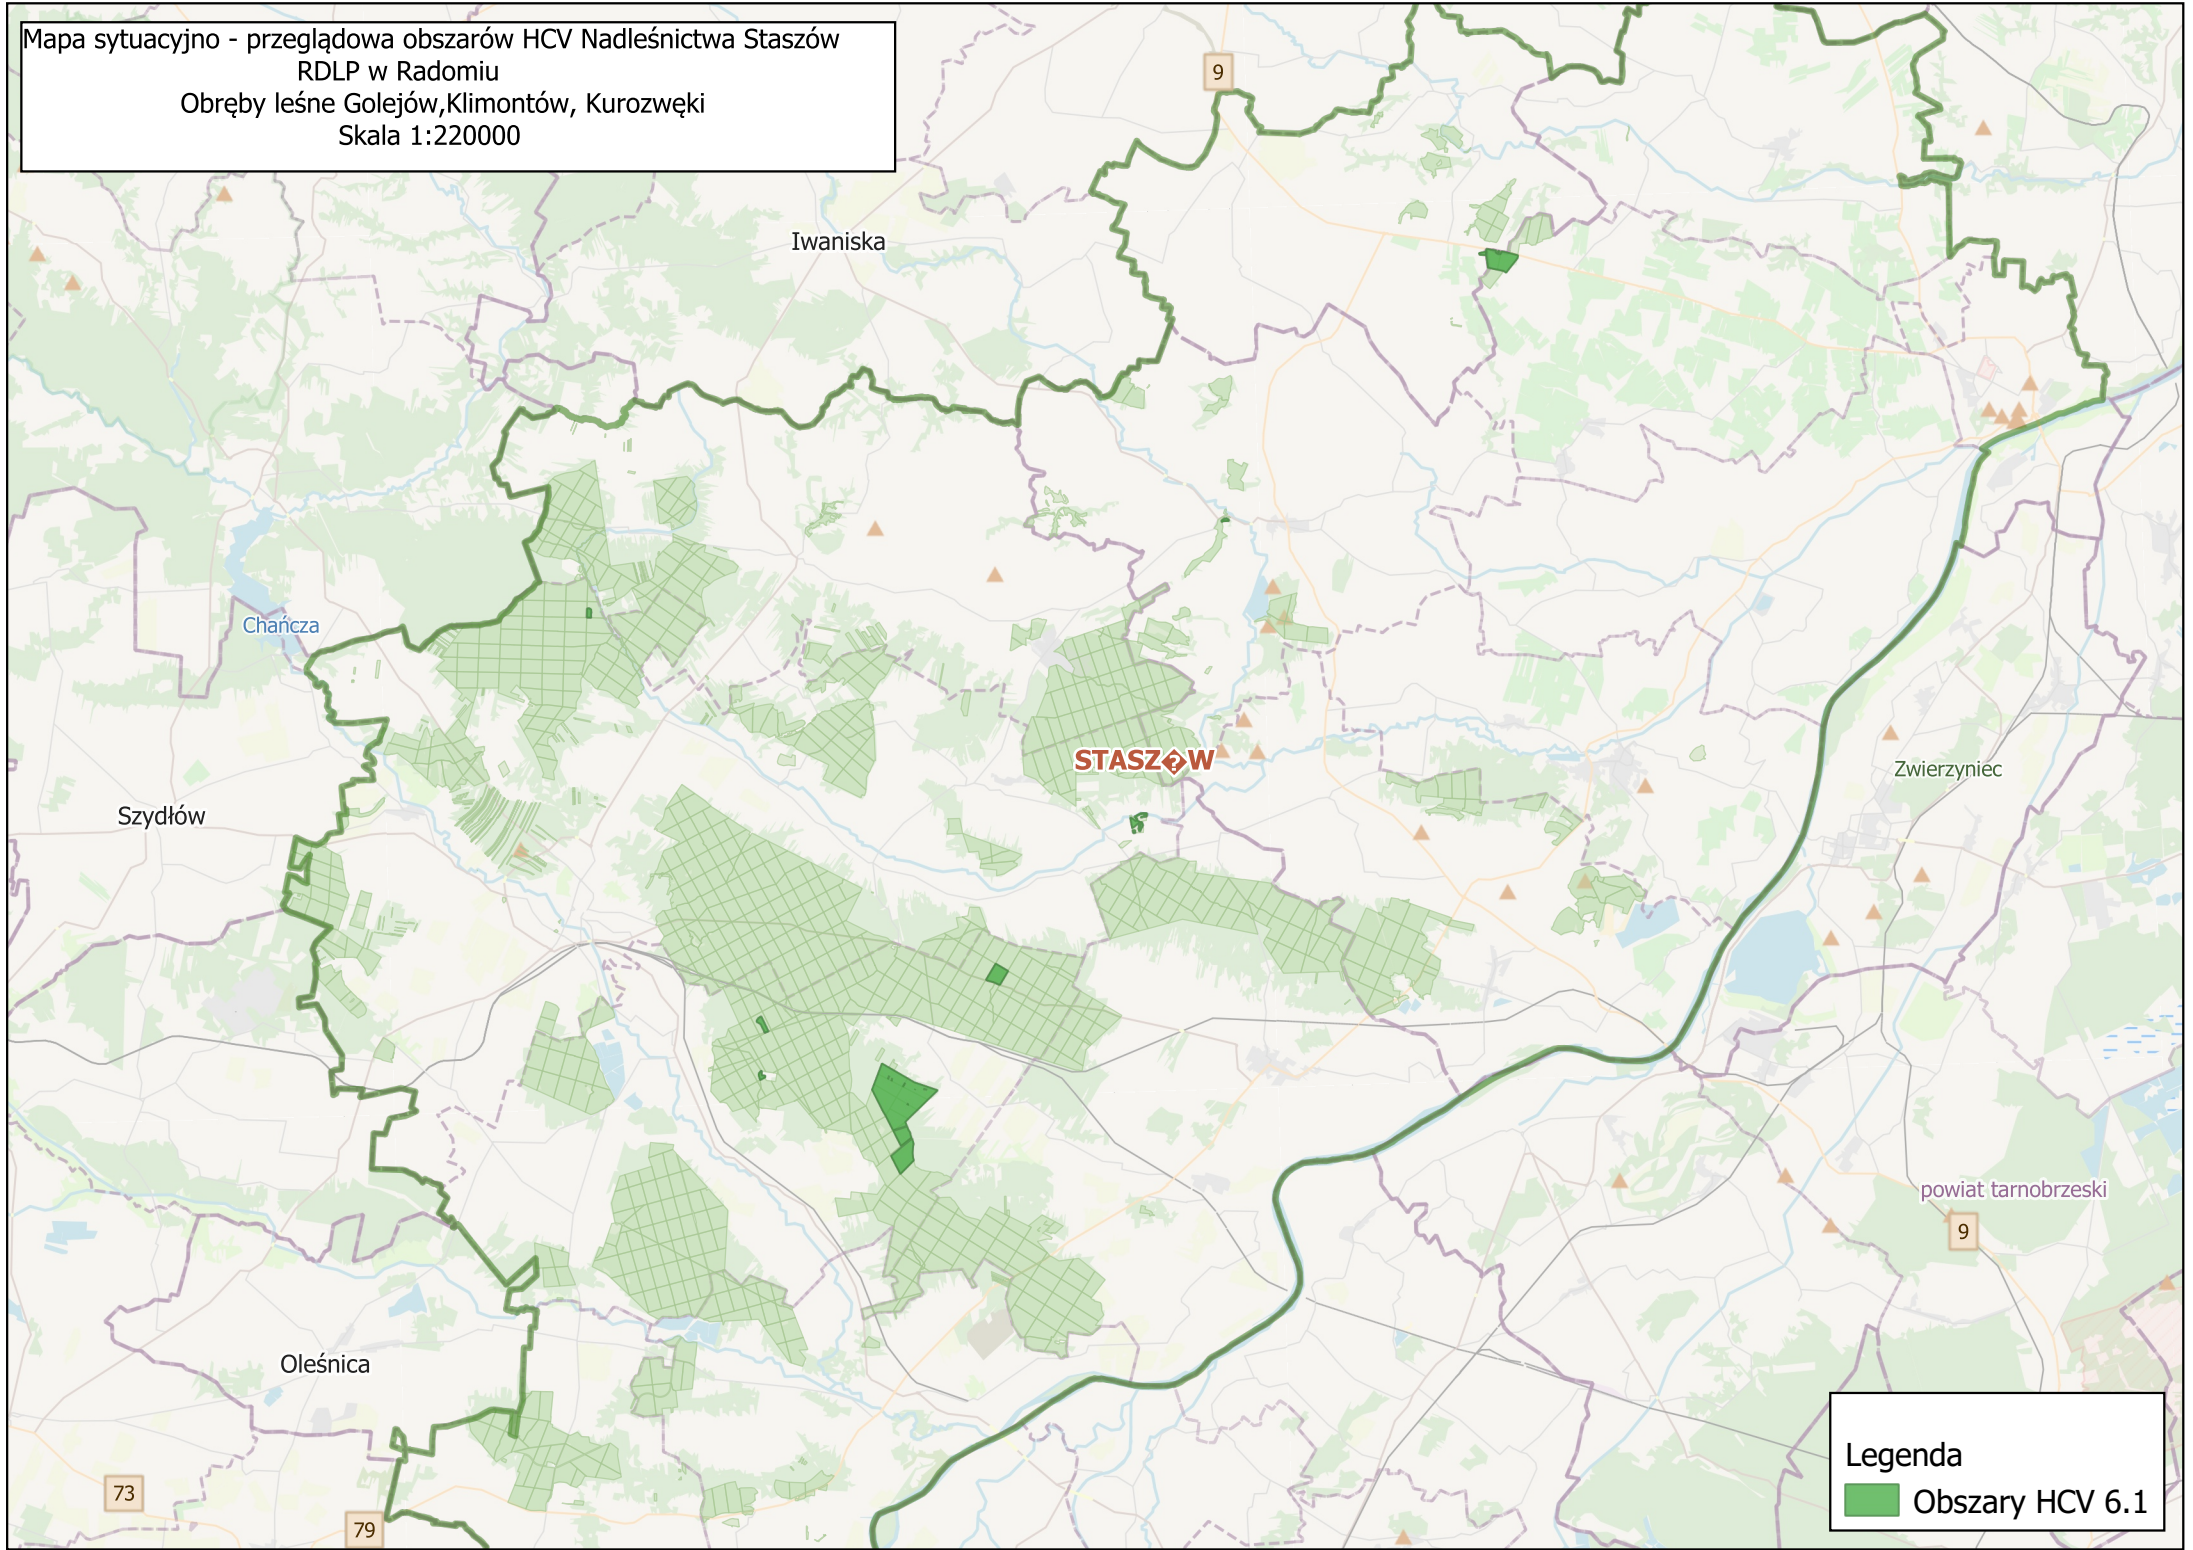

Mapa sytuacyjno - przeglądowa obszarów HCV Nadleśnictwa Staszów
RDLP w Radomiu
Obręby leśne Golejów, Klimontów, Kurozwięki
Skala 1:220000

Legenda
■ Obszary HCV 6.1