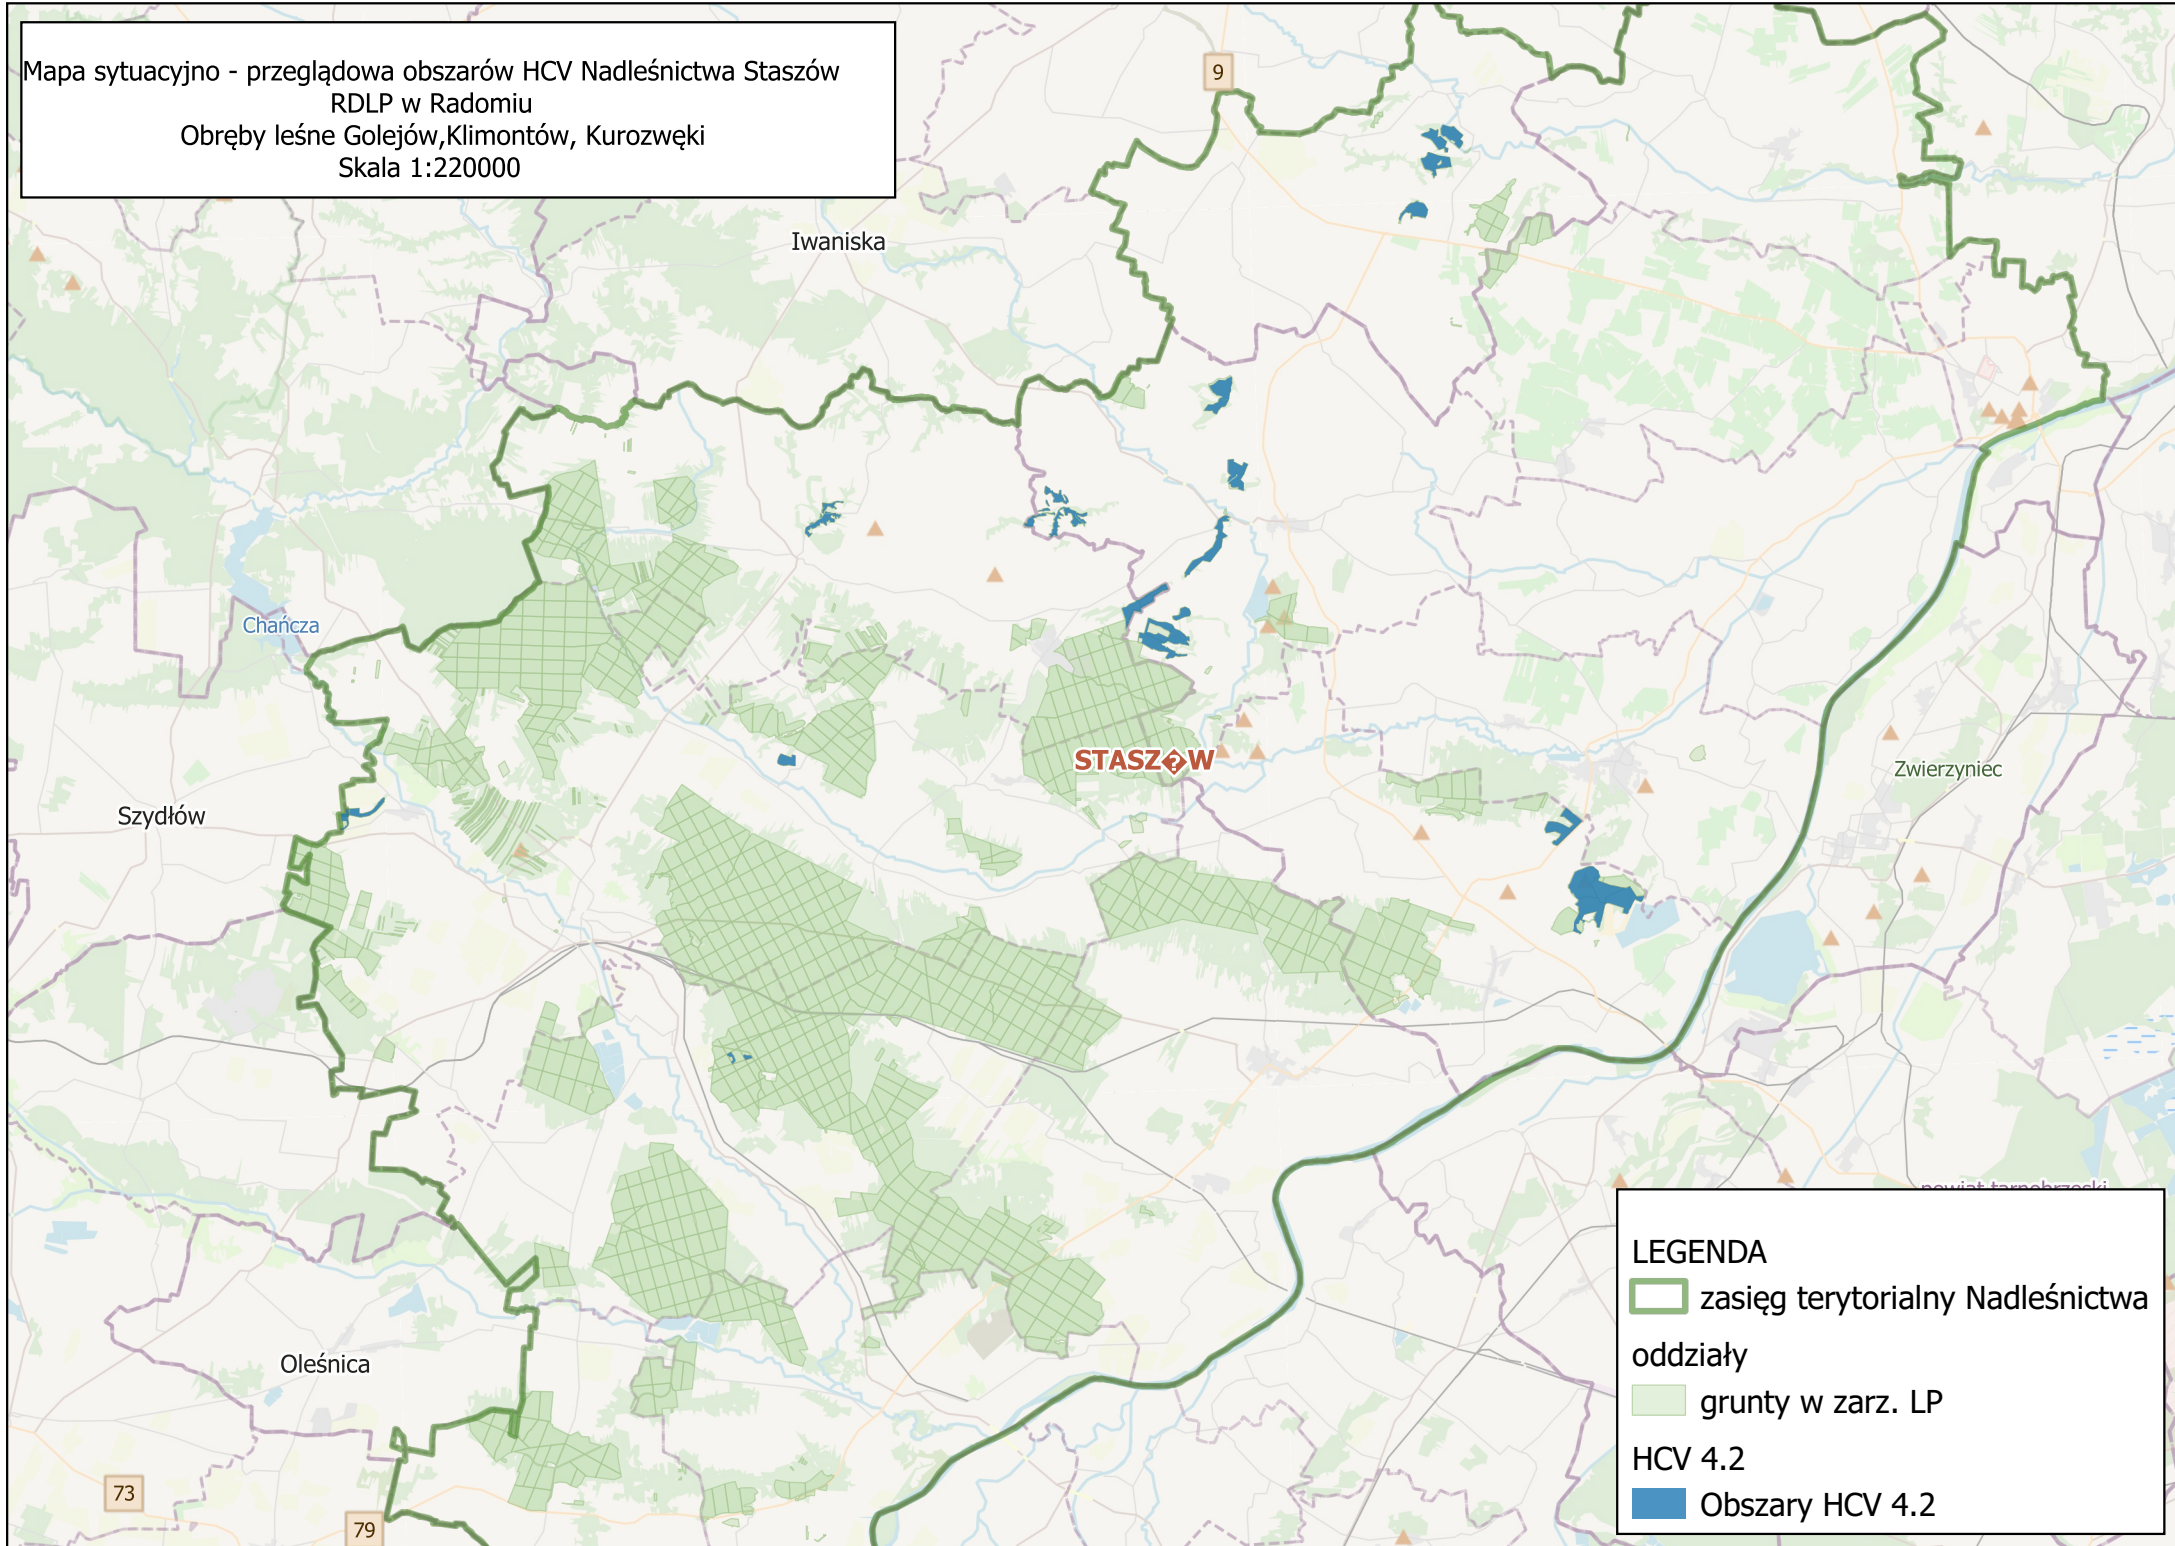

Mapa sytuacyjno - przeglądowa obszarów HCV Nadleśnictwa Staszów  
RDLP w Radomiu  
Obręby leśne Golejów, Klimontów, Kurozwęki  
Skala 1:220000

- LEGENDA**
- zasięg terytorialny Nadleśnictwa
  - oddziały
  - grunty w zarz. LP
  - HCV 4.2
  - Obszary HCV 4.2