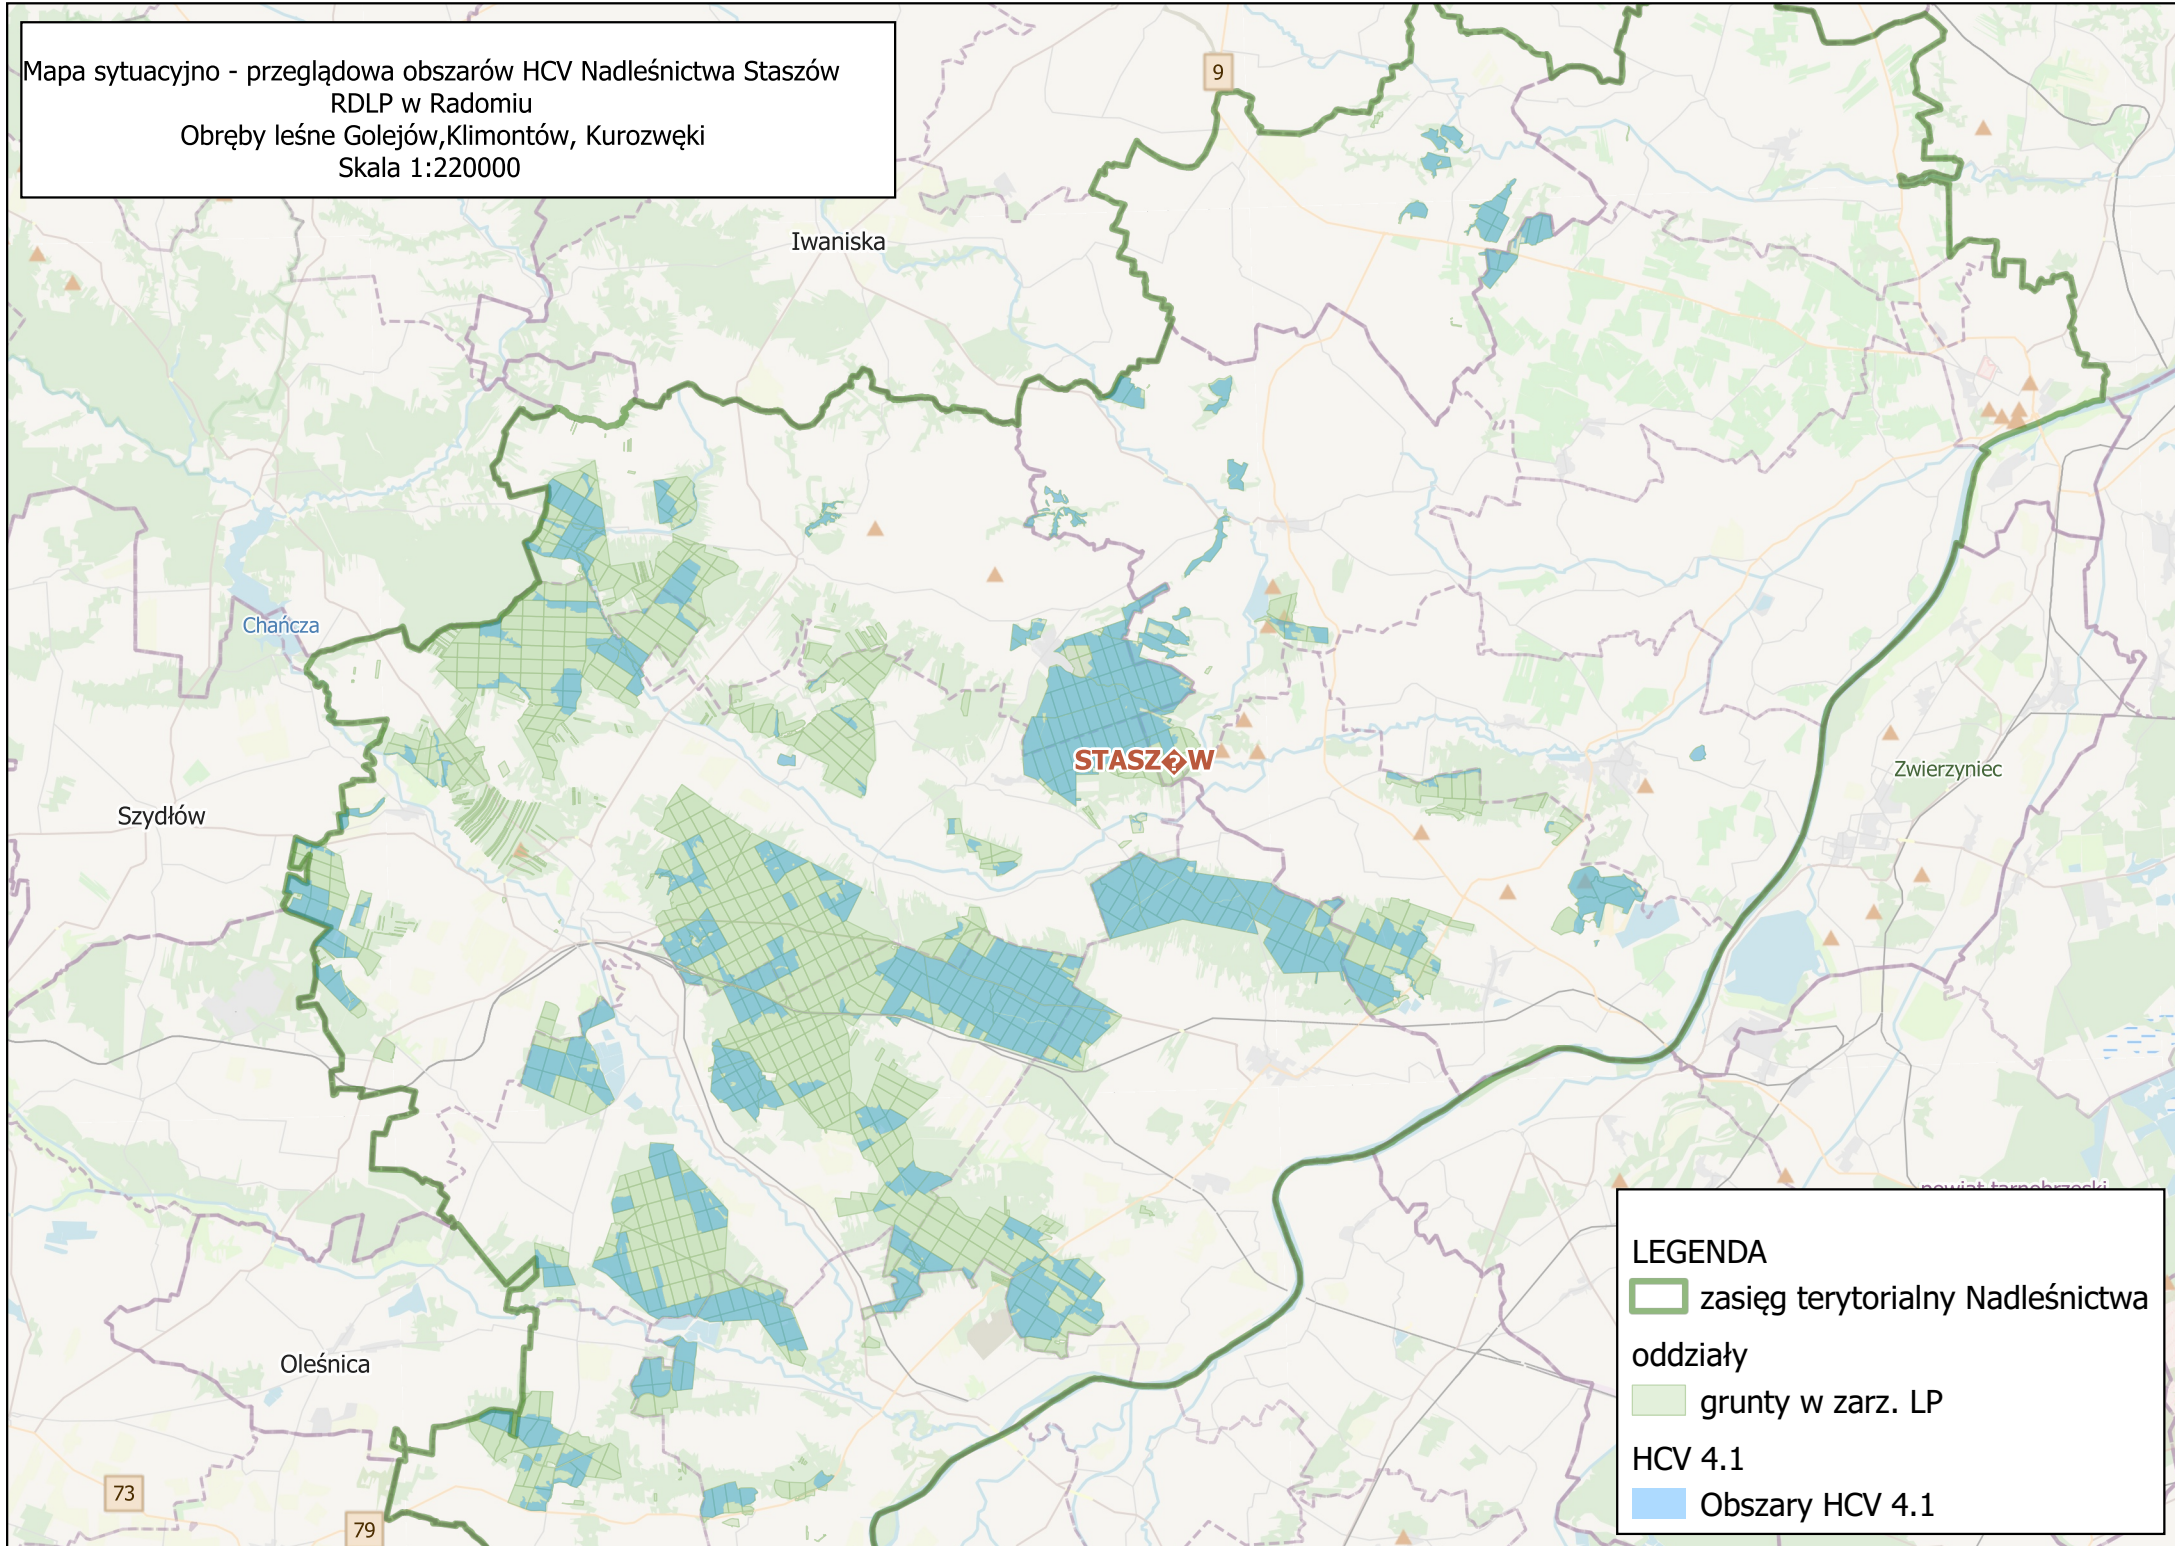

Mapa sytuacyjno - przeglądowa obszarów HCV Nadleśnictwa Staszów  
RDLP w Radomiu  
Obręby leśne Golejów, Klimontów, Kurozwęki  
Skala 1:220000

**LEGENDA**

- zasięg terytorialny Nadleśnictwa oddziały
- grunty w zarz. LP
- HCV 4.1
- Obszary HCV 4.1